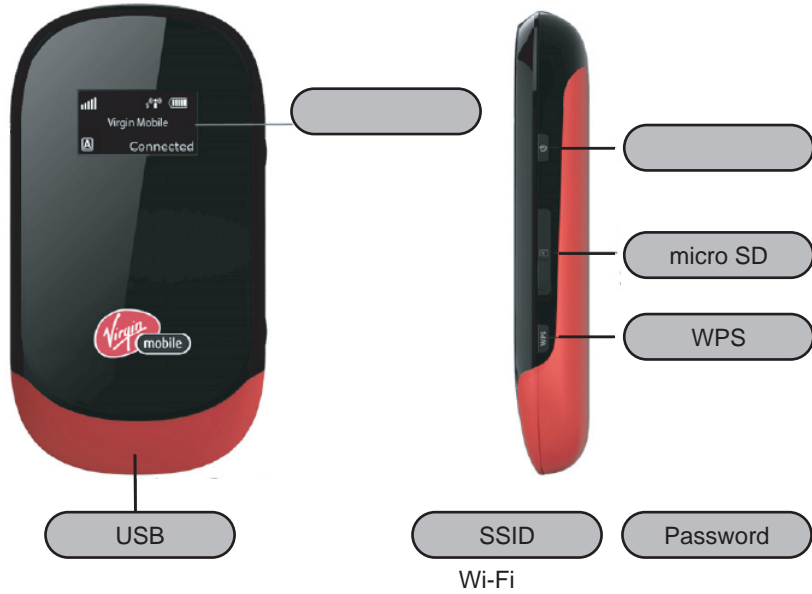

ZTE MF62

TEL : + 81 3 5733 3347
 10:00 - 18:00
e-mail : info@nittel.jp